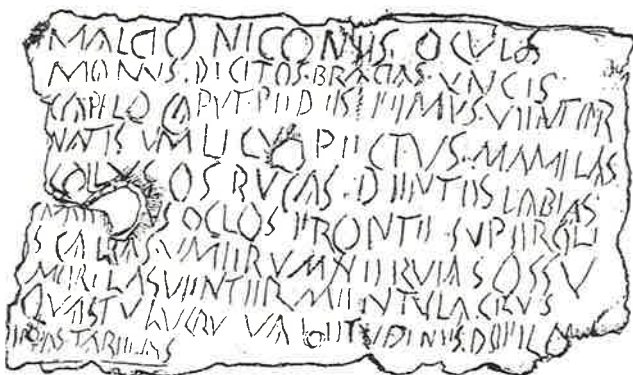

P. 200. Rome, place San Giovanni in Laterano, sur une conduite d'eau en plomb.

182) *DOMITIAE LVCILLAE*

P. 201. Rome, via Labicane. Épitaphe métrique sur pépérin, en deux morceaux. Cf. plus haut, n° 148.

183)

P. 202-203. Rome, via Ostiense. Inscriptions funéraires.

P. 207-210. A Mentana, dans une tombe, trois lamelles de plomb *tabellae devotionis*. Cf. *C. I. L.*, X, 8249; lamelle analogue trouvée en 1879 près de l'amphithéâtre de Minturnes.

Première tablette. Face antérieure :